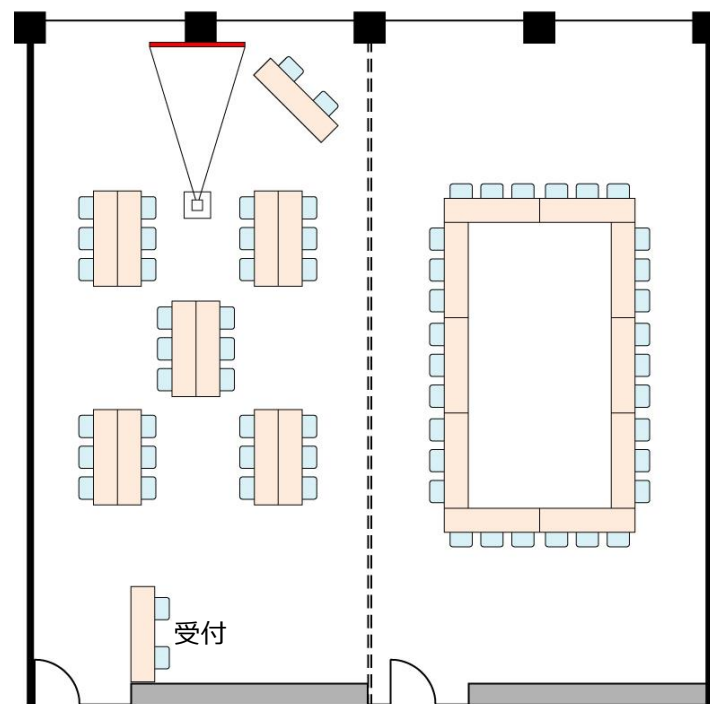

16F 貸会議室 (J・K会議室)

レイアウト例

スクール3名掛

K会議室 (30名)

J会議室 (30名)

0 1 3M

レイアウト例

スクール2名掛

K会議室 (20名)

J会議室 (20名)

0 1 3M

レイアウト例

島型・口の字

K会議室 (30名)

J会議室 (30名)

0 1 3M