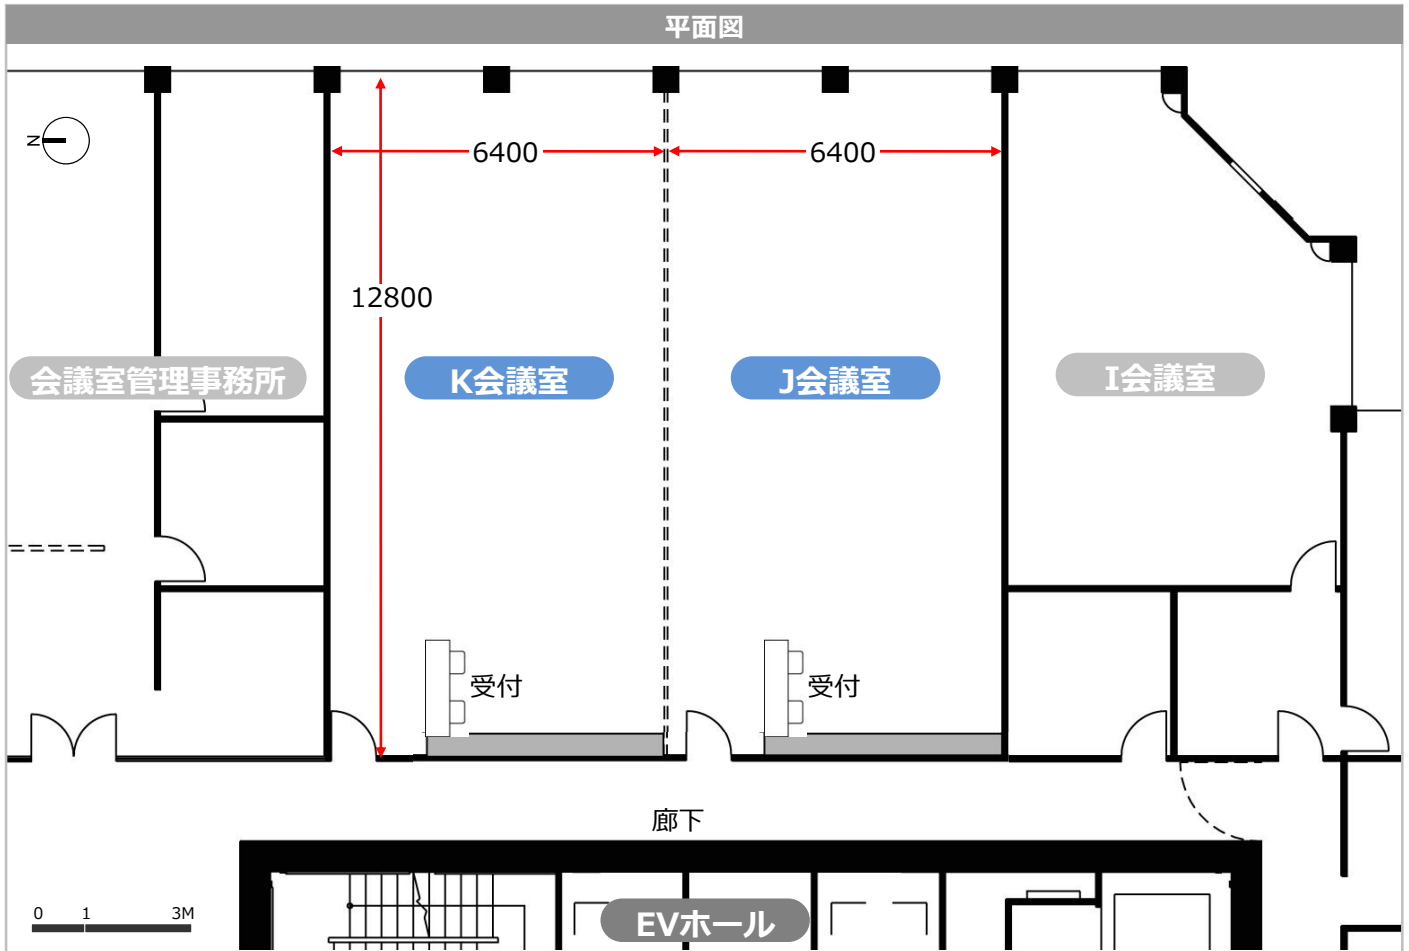

16F 貸会議室 (J・K会議室)

レイアウト例

スクール3名掛

K会議室 (30名)

J会議室 (30名)

0 1 3M

レイアウト例

スクール2名掛

K会議室 (20名)

J会議室 (20名)

0 1 3M

レイアウト例

島型・口の字

K会議室 (30名)

J会議室 (30名)

0 1 3M