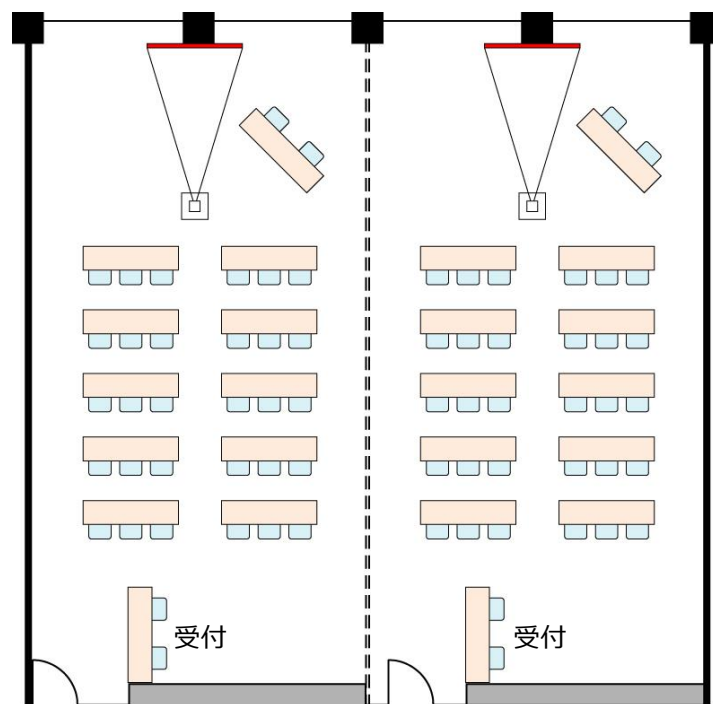

16F 貸会議室 (J・K会議室)

レイアウト例

スクール3名掛

K会議室 (30名)

J会議室 (30名)

0 1 3M

レイアウト例

スクール2名掛

K会議室 (20名)

J会議室 (20名)

0 1 3M

レイアウト例

島型・口の字

K会議室 (30名)

J会議室 (30名)

0 1 3M