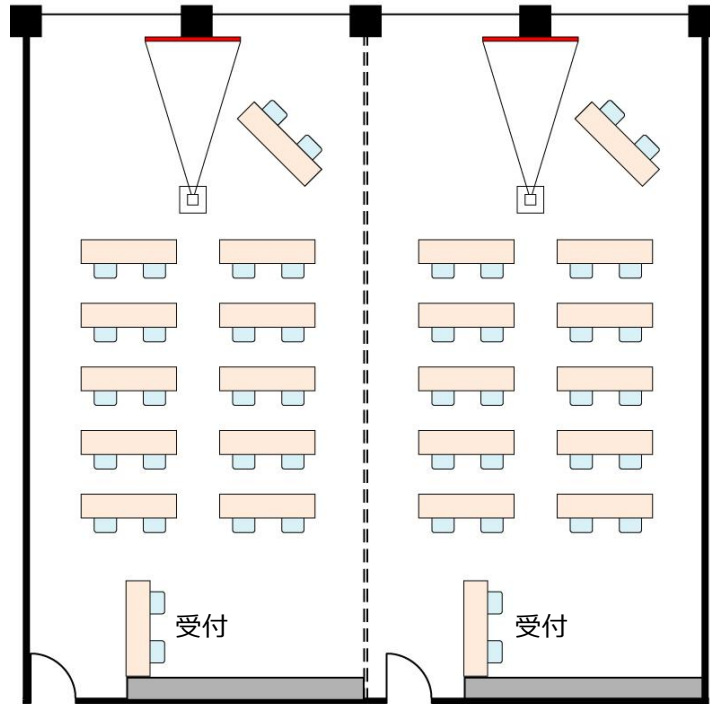

16F 貸会議室 (J・K会議室)

レイアウト例

スクール3名掛

K会議室 (30名)

J会議室 (30名)

0 1 3M

レイアウト例

スクール2名掛

K会議室 (20名)

J会議室 (20名)

0 1 3M

レイアウト例

島型・口の字

K会議室 (30名)

J会議室 (30名)

0 1 3M