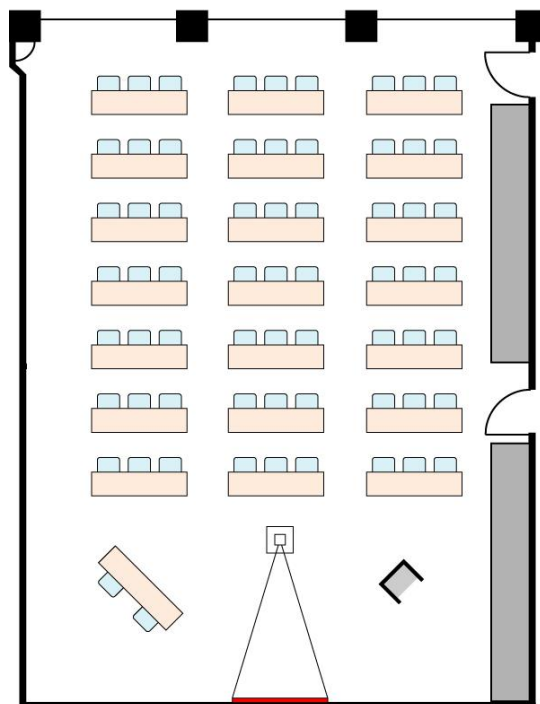

16F 貸会議室 (F+G会議室)

レイアウト例

スクール3名掛

F+G会議室 (63名)

レイアウト例

スクール2名掛

F+G会議室 (42名)

0 1 3M

レイアウト例

口の字

F+G会議室 (42名)

0 1 3M