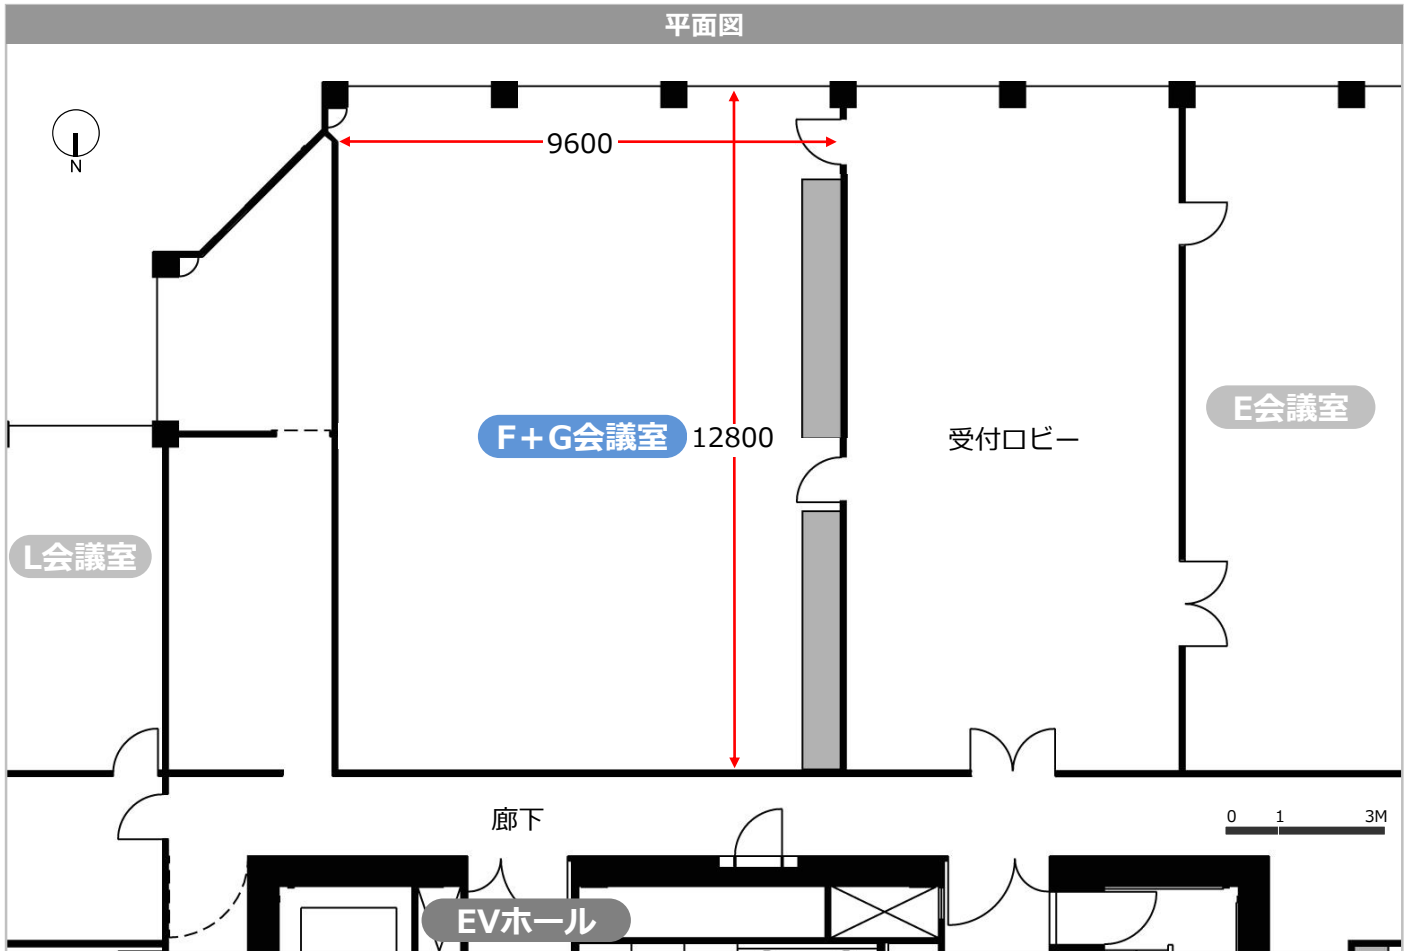

16F 貸会議室 (F+G会議室)

レイアウト例

スクール3名掛

F+G会議室 (63名)

レイアウト例

スクール2名掛

F+G会議室 (42名)

0 1 3M

レイアウト例

口の字

F+G会議室 (42名)

0 1 3M