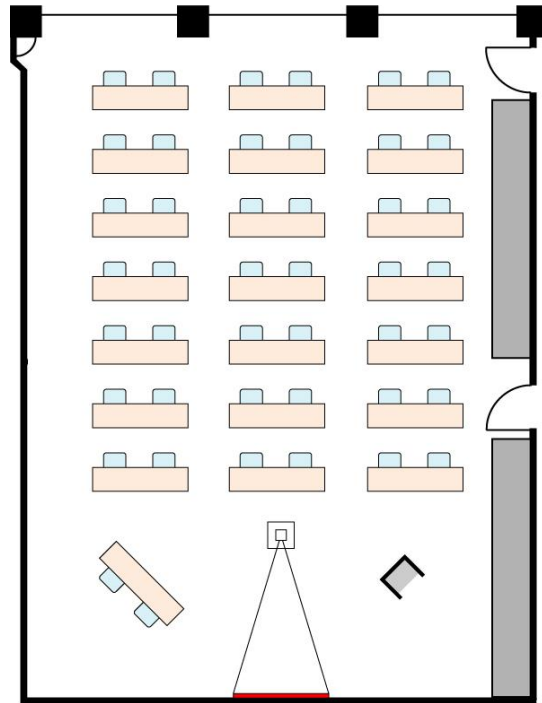

16F 貸会議室 (F+G会議室)

レイアウト例

スクール3名掛

F+G会議室 (63名)

レイアウト例

スクール2名掛

F+G会議室 (42名)

0 1 3M

レイアウト例

口の字

F+G会議室 (42名)

0 1 3M