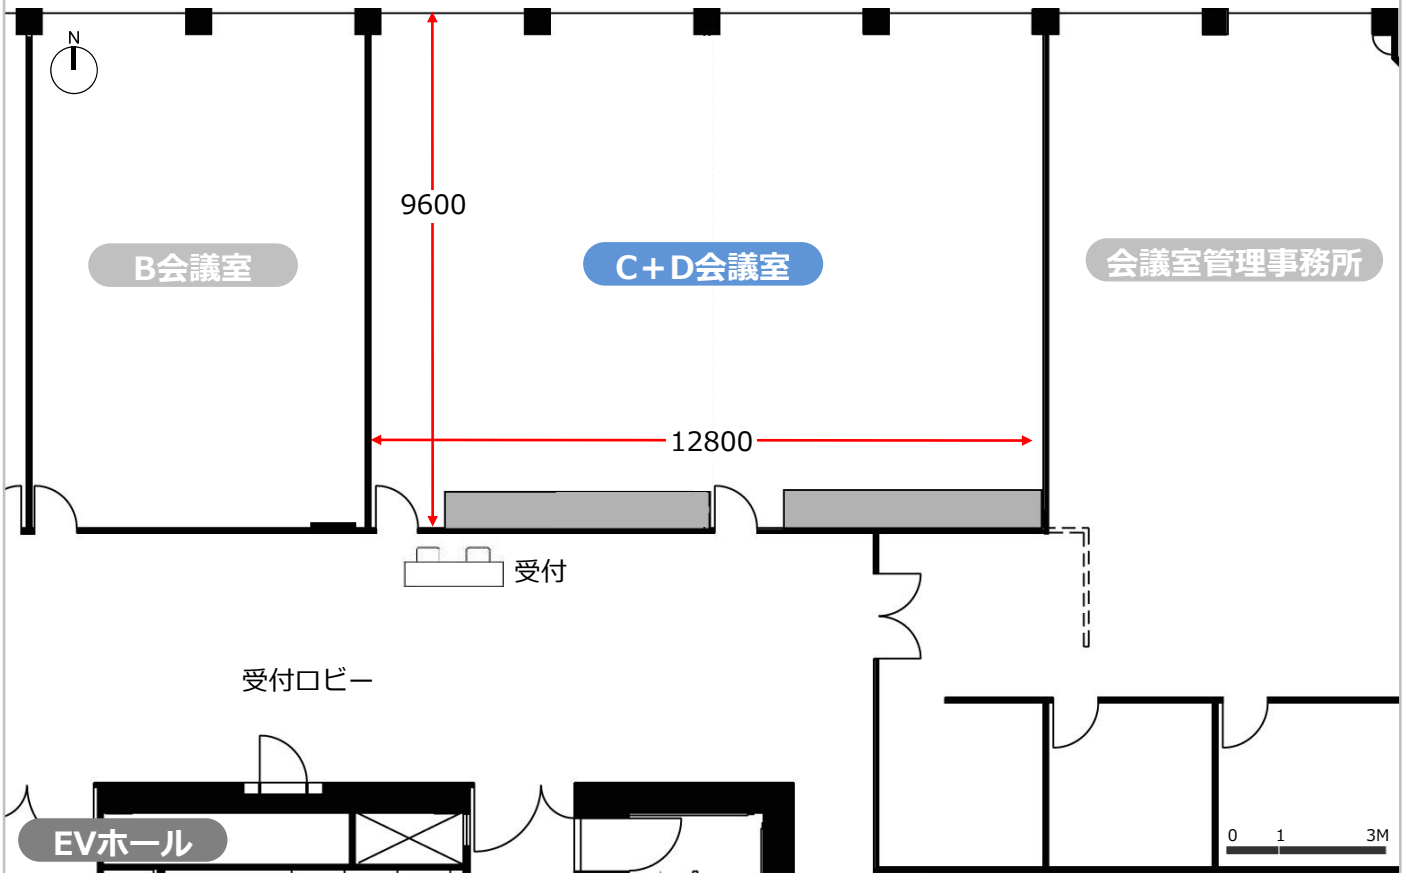

16F 貸会議室 (C+D会議室)

平面図

レイアウト例

スクール3名掛

C+D会議室 (63名)

レイアウト例

スクール2名掛

C+D会議室 (42名)

レイアウト例

口の字

C+D会議室 (42名)