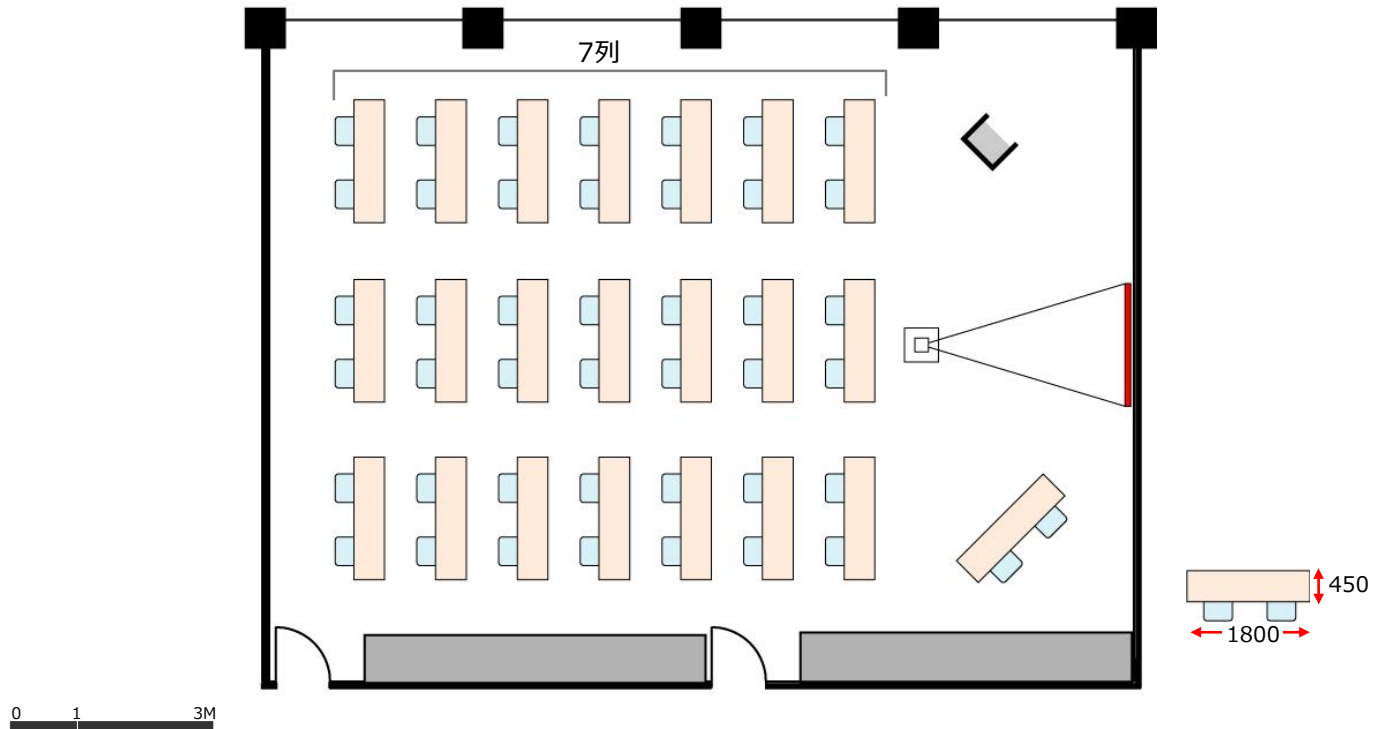

16F 貸会議室 (C+D会議室)

平面図

レイアウト例

スクール3名掛

C+D会議室 (63名)

レイアウト例

スクール2名掛

C+D会議室 (42名)

レイアウト例

口の字

C+D会議室 (42名)