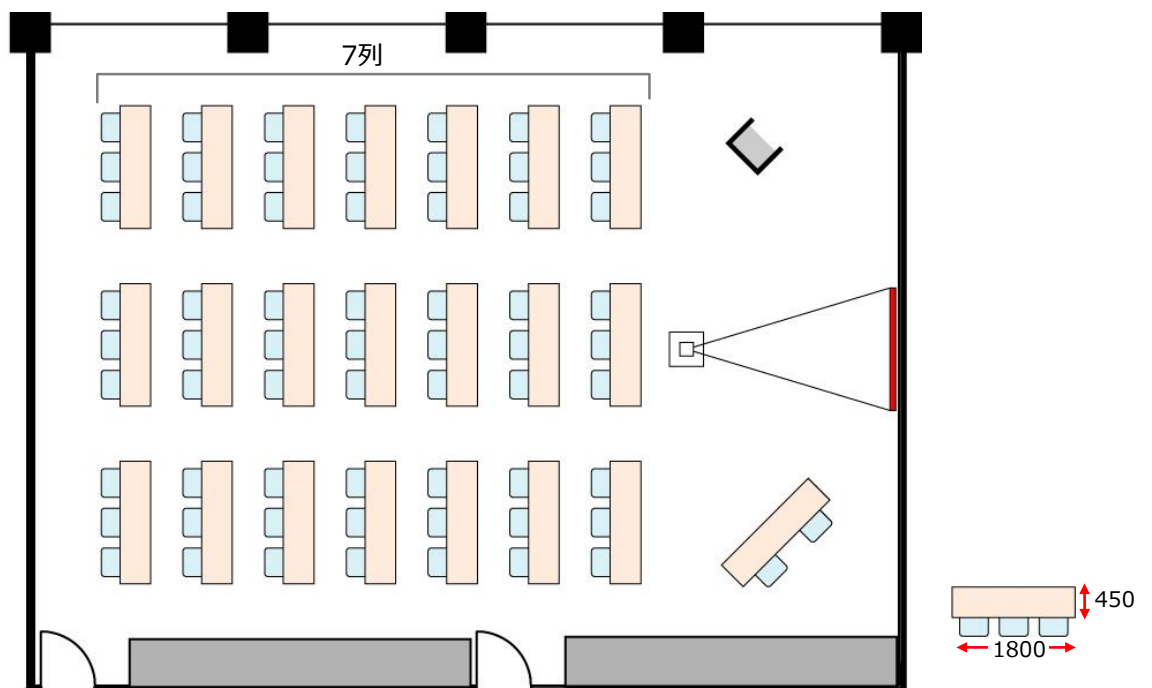

16F 貸会議室 (C+D会議室)

平面図

レイアウト例

スクール3名掛

C+D会議室 (63名)

レイアウト例

スクール2名掛

C+D会議室 (42名)

レイアウト例

口の字

C+D会議室 (42名)