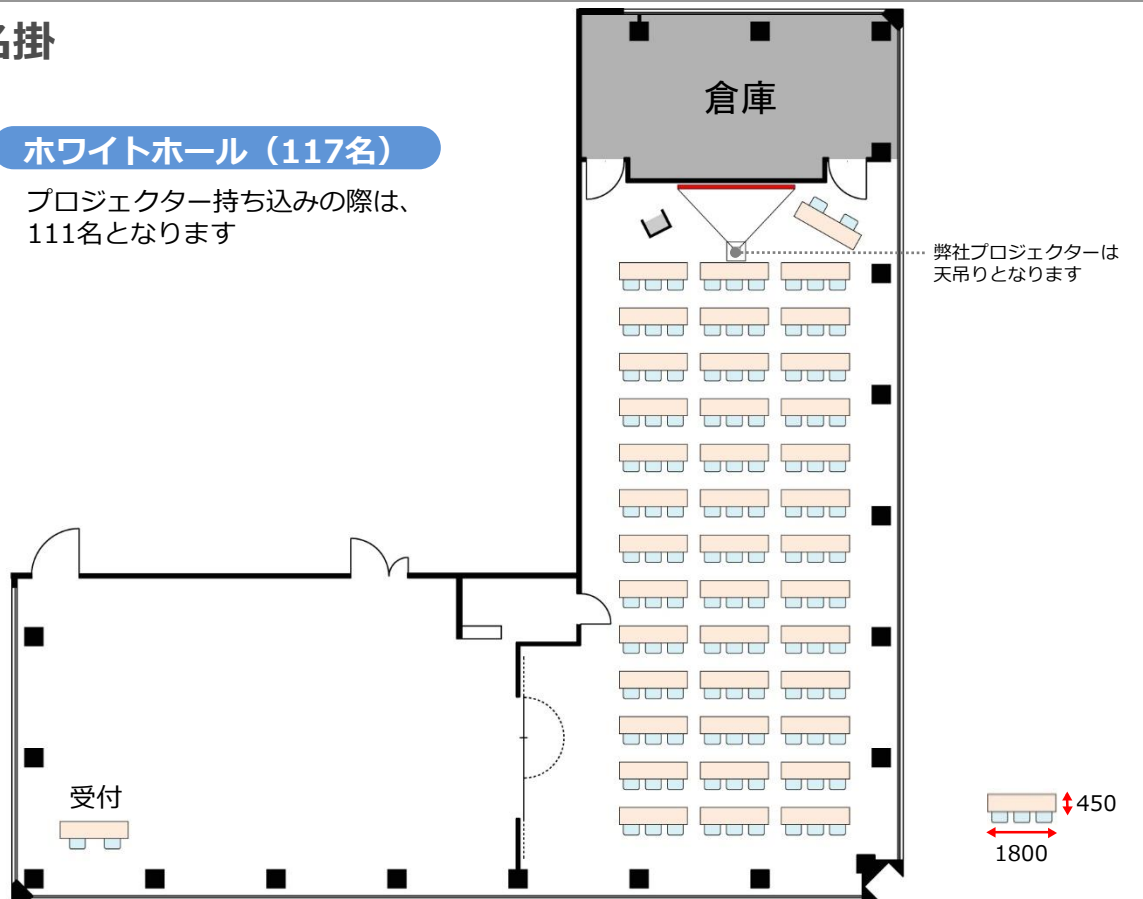

31F 貸会議室 (ホワイトホール)

レイアウト例

スクール3名掛

ホワイトホール (117名)

プロジェクター持ち込みの際は、
111名となります

レイアウト例

スクール2名掛

ホワイトホール（78名）

プロジェクター持ち込みの際は、
74名となります

レイアウト例

口の字

ホワイトホール（54名）