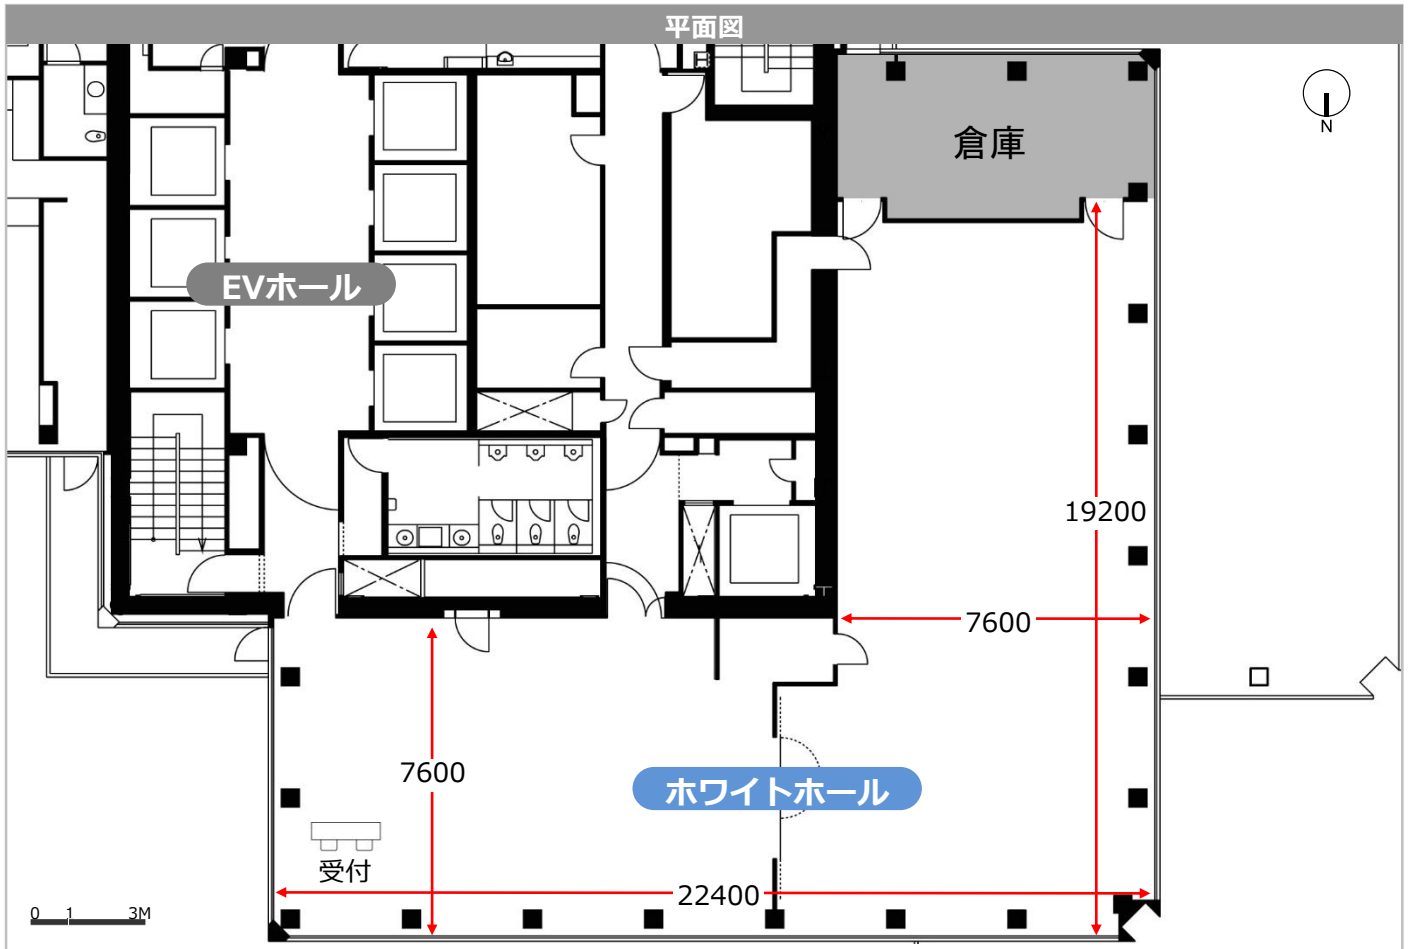

31F 貸会議室 (ホワイトホール)

レイアウト例

スクール3名掛

ホワイトホール (117名)

プロジェクター持ち込みの際は、
111名となります

レイアウト例

スクール2名掛

ホワイトホール（78名）

プロジェクター持ち込みの際は、
74名となります

レイアウト例

口の字

ホワイトホール（54名）