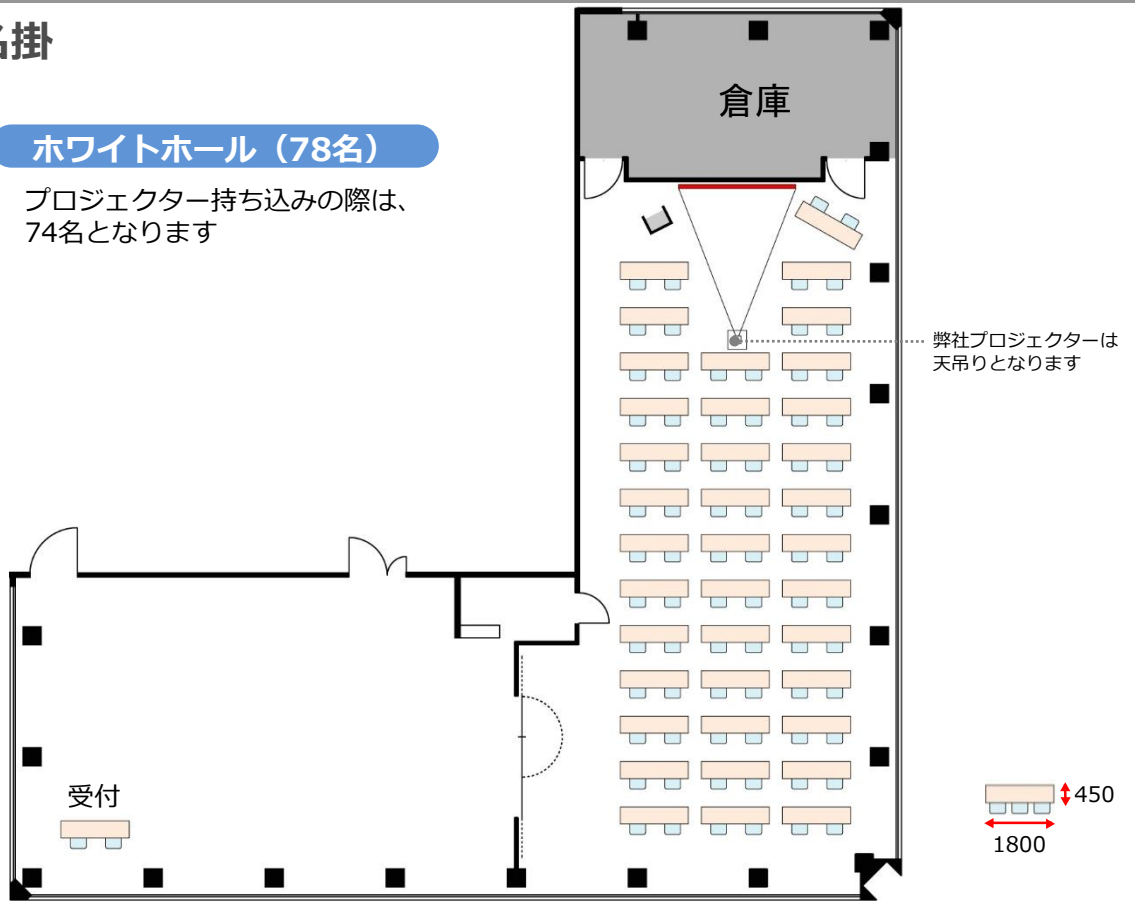

31F 貸会議室 (ホワイトホール)

レイアウト例

スクール3名掛

ホワイトホール (117名)

プロジェクター持ち込みの際は、
111名となります

レイアウト例

スクール2名掛

ホワイトホール（78名）

プロジェクター持ち込みの際は、
74名となります

レイアウト例

口の字

ホワイトホール（54名）