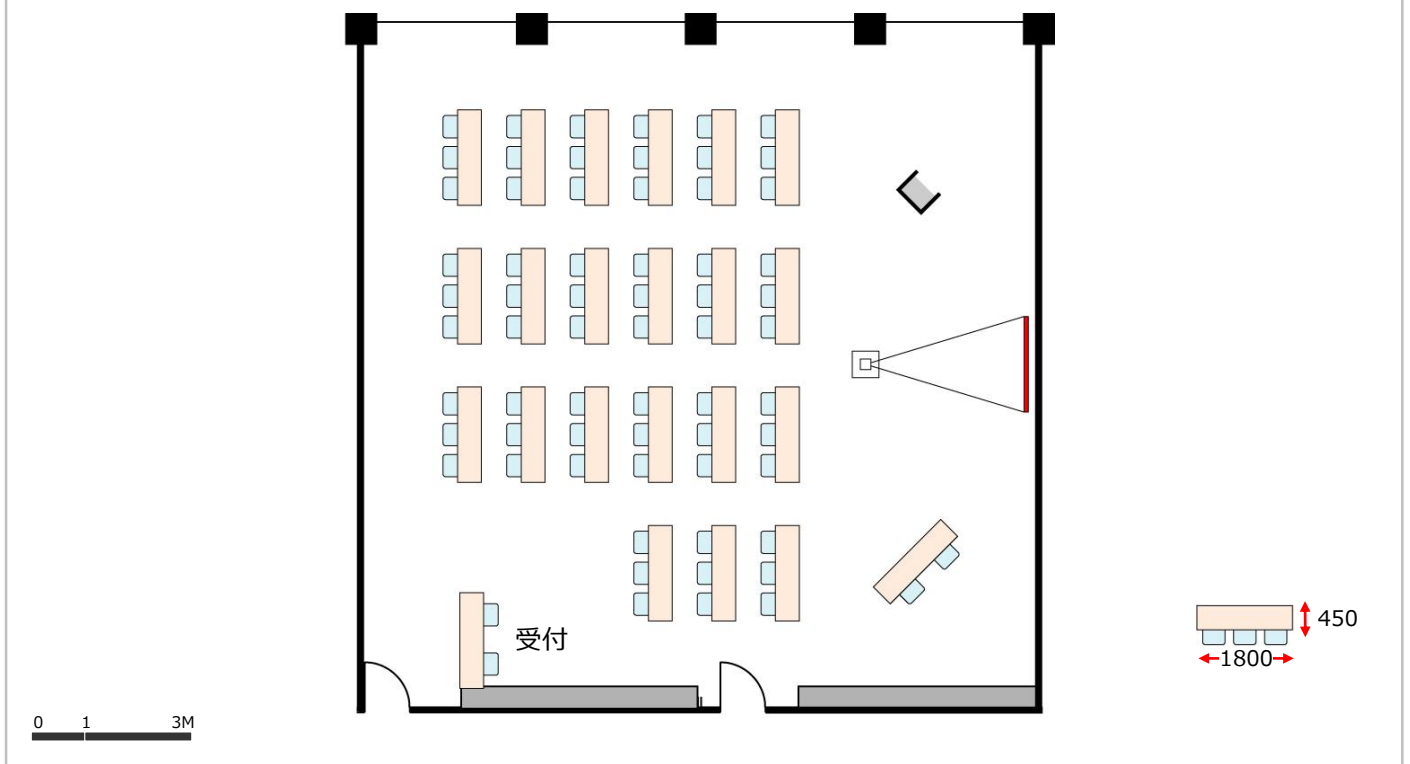

16F 貸会議室 (J+K会議室)

レイアウト例

スクール3名掛

J+K会議室 (63名)

レイアウト例

スクール2名掛

J+K会議室 (42名)

0 1 3M

レイアウト例

口の字

J+K会議室 (42名)

0 1 3M