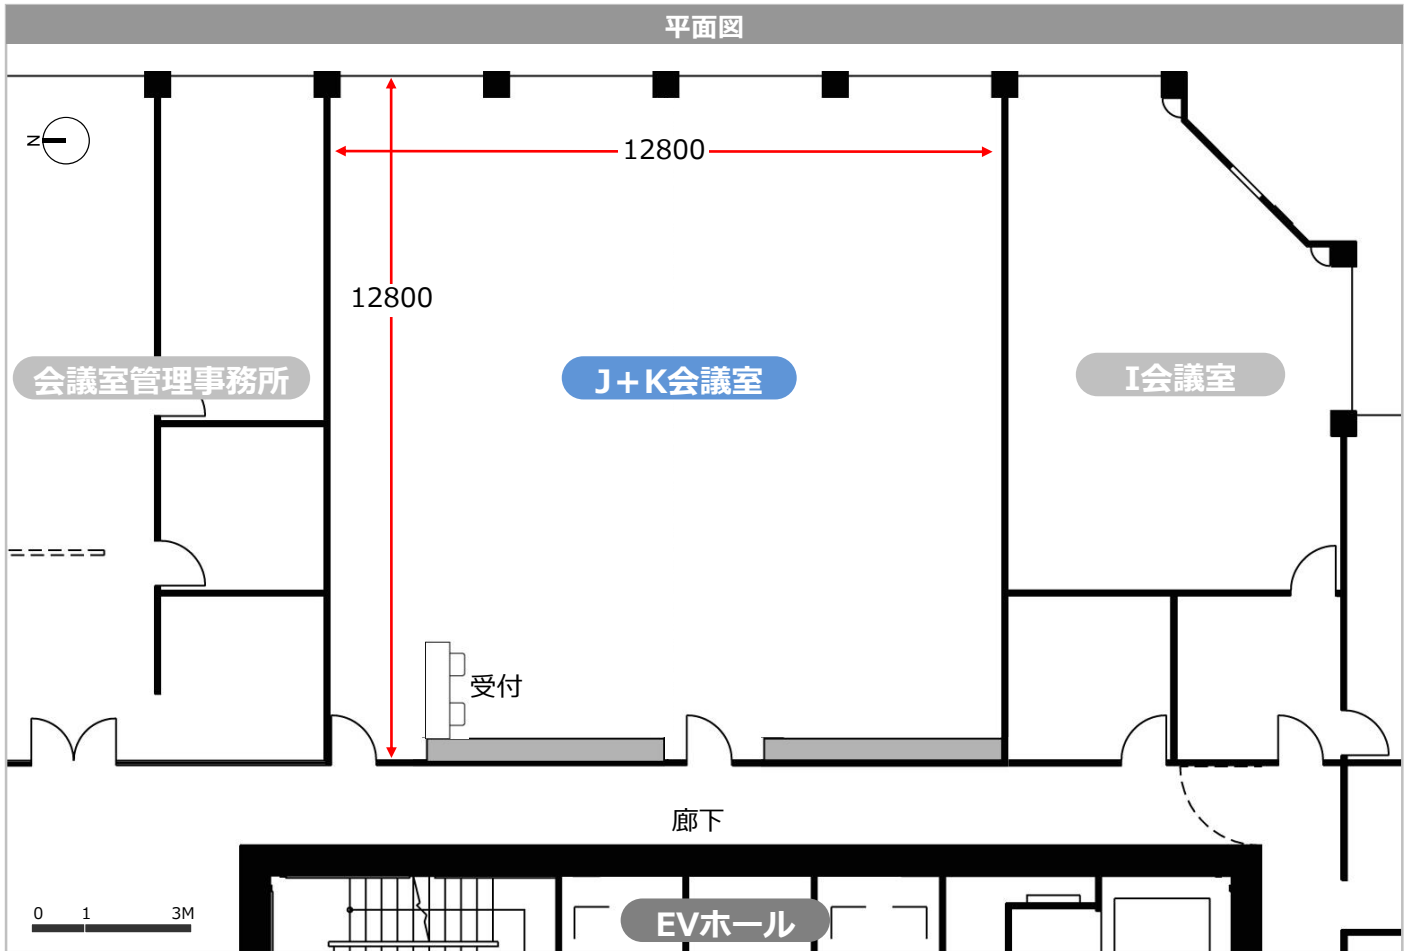

16F 貸会議室 (J+K会議室)

レイアウト例

スクール3名掛

J+K会議室 (63名)

レイアウト例

スクール2名掛

J+K会議室 (42名)

0 1 3M

レイアウト例

口の字

J+K会議室 (42名)

0 1 3M