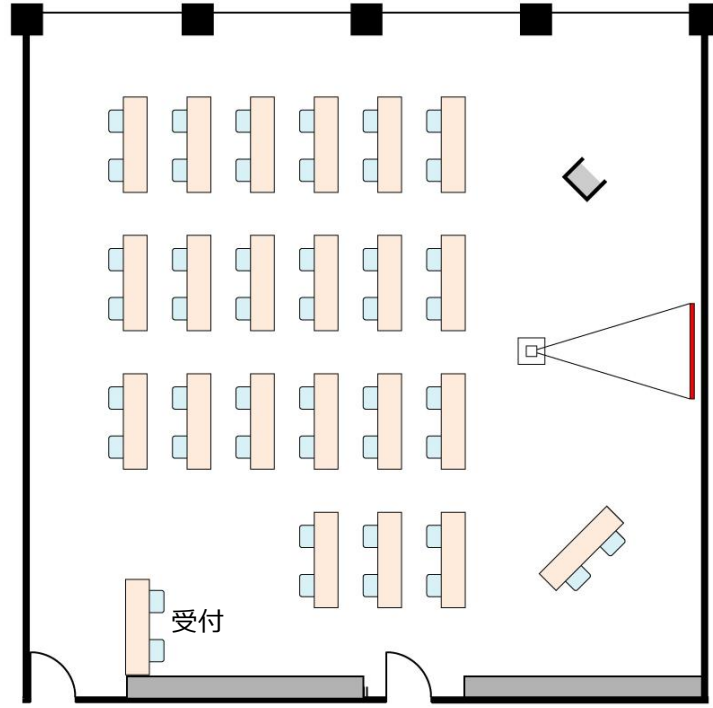

16F 貸会議室 (J+K会議室)

レイアウト例

スクール3名掛

J+K会議室 (63名)

レイアウト例

スクール2名掛

J+K会議室 (42名)

0 1 3M

レイアウト例

口の字

J+K会議室 (42名)

0 1 3M