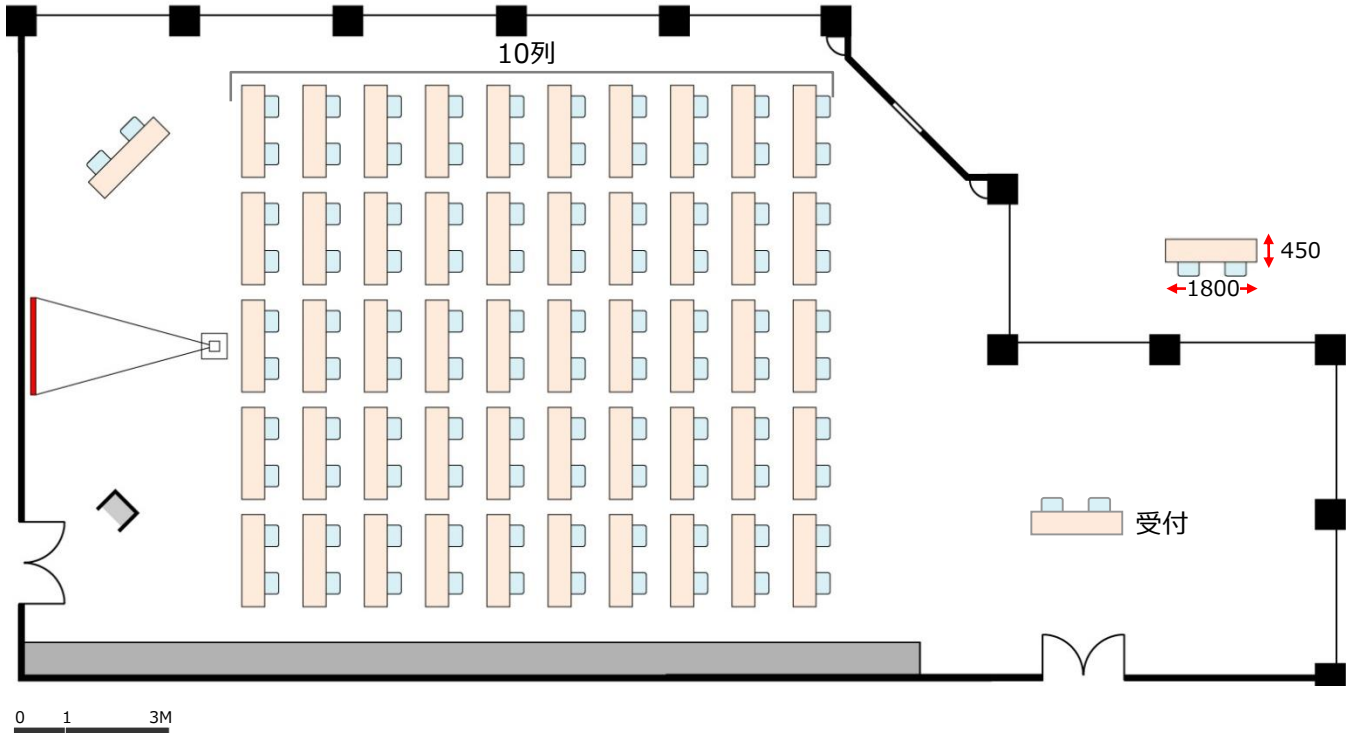

# 16F 貸会議室 (H会議室)

平面図

レイアウト例

## スクール3名掛

H会議室 (150名)

## レイアウト例