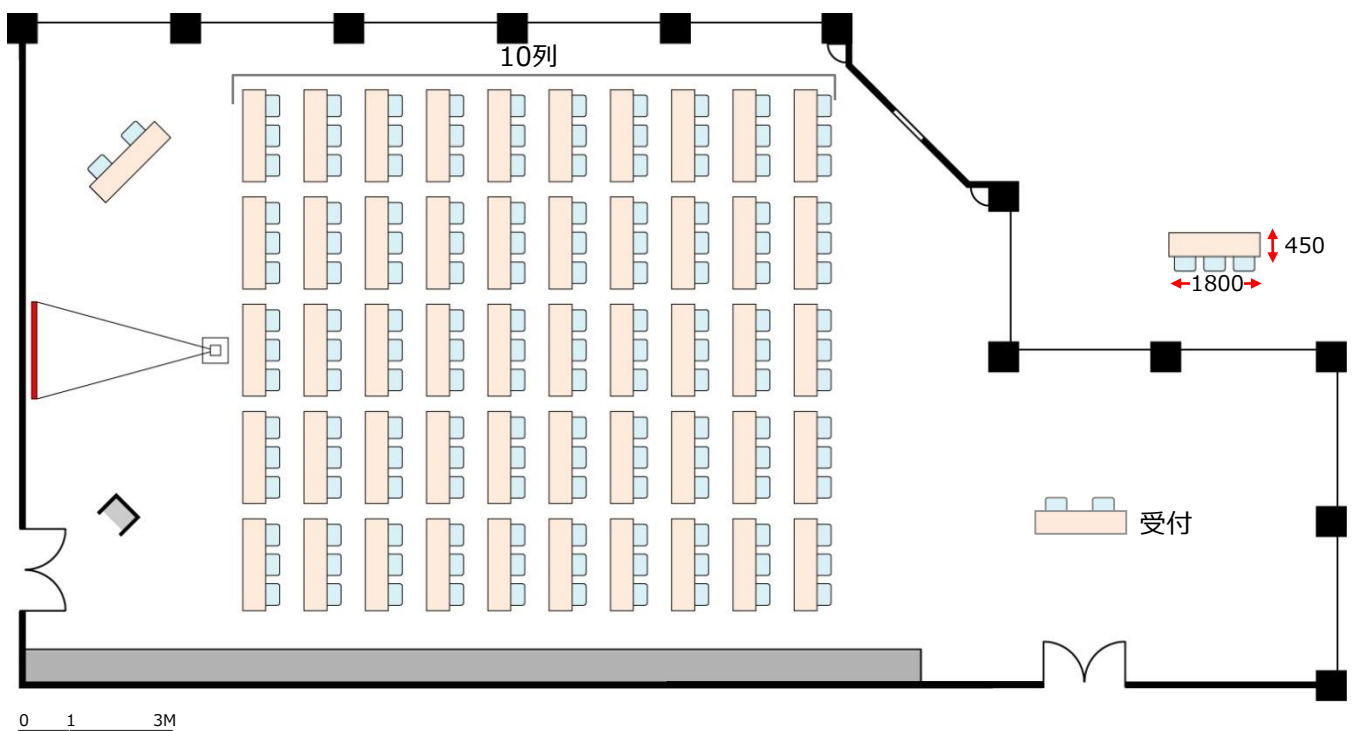

# 16F 貸会議室 (H会議室)

平面図

レイアウト例

## スクール3名掛

H会議室 (150名)

## レイアウト例