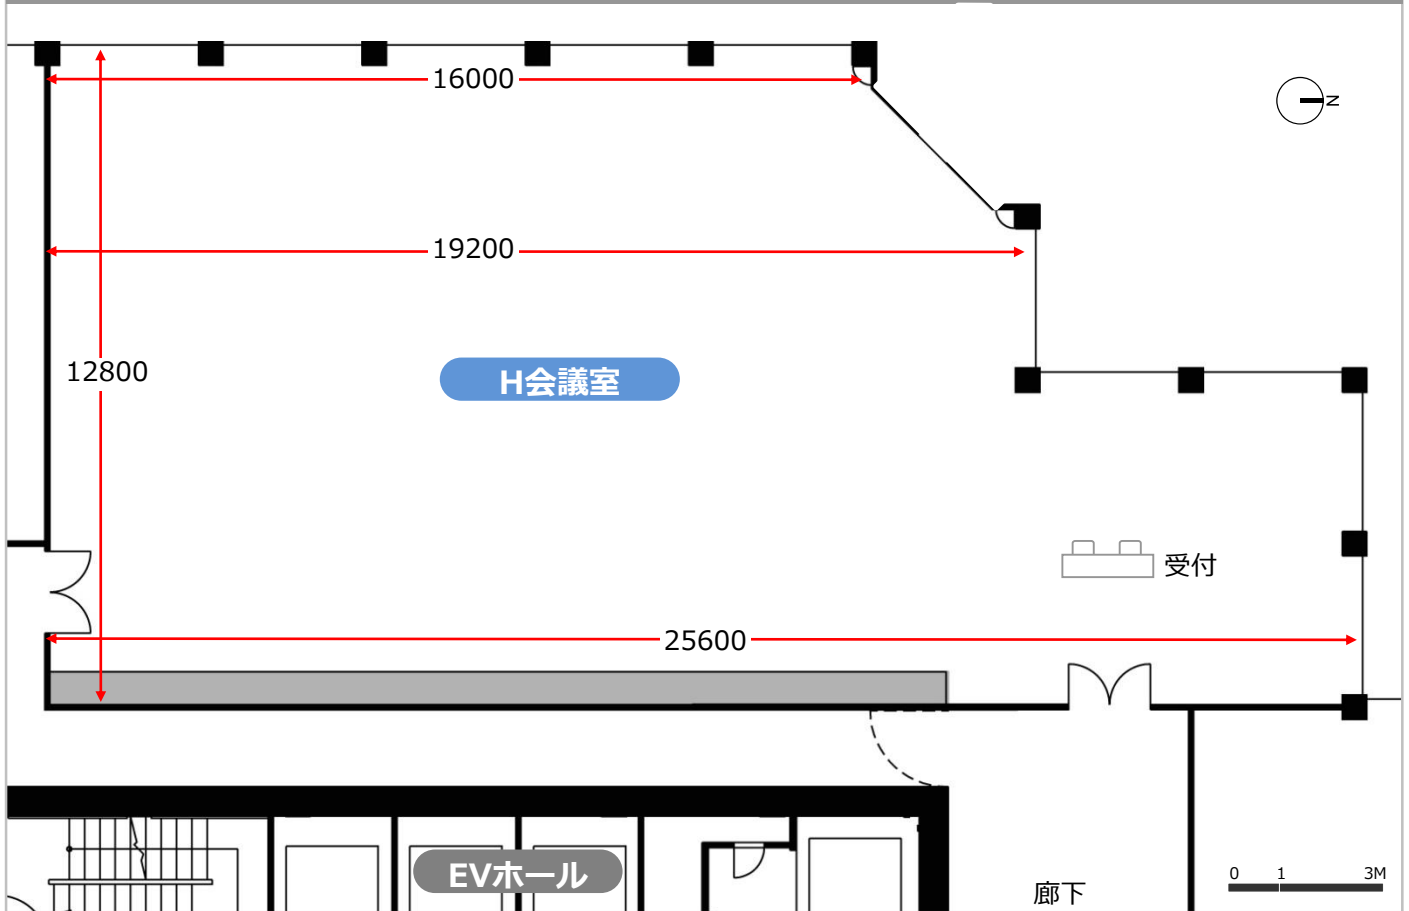

# 16F 貸会議室 (H会議室)

平面図

レイアウト例

## スクール3名掛

H会議室 (150名)

## レイアウト例