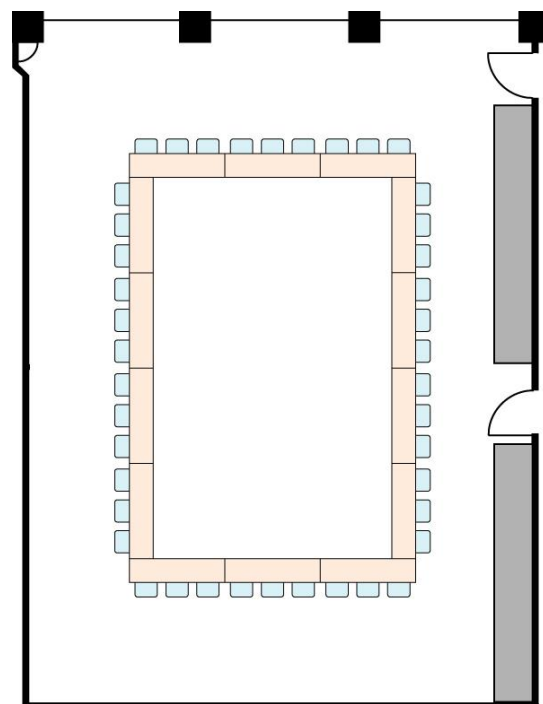

レイアウト例

口の字

F+G会議室 (63名)