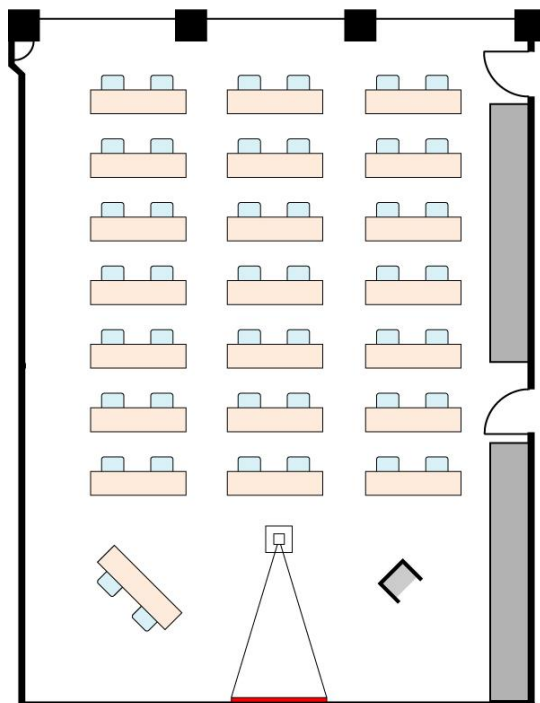

レイアウト例

スクール2名掛

F+G会議室 (63名)