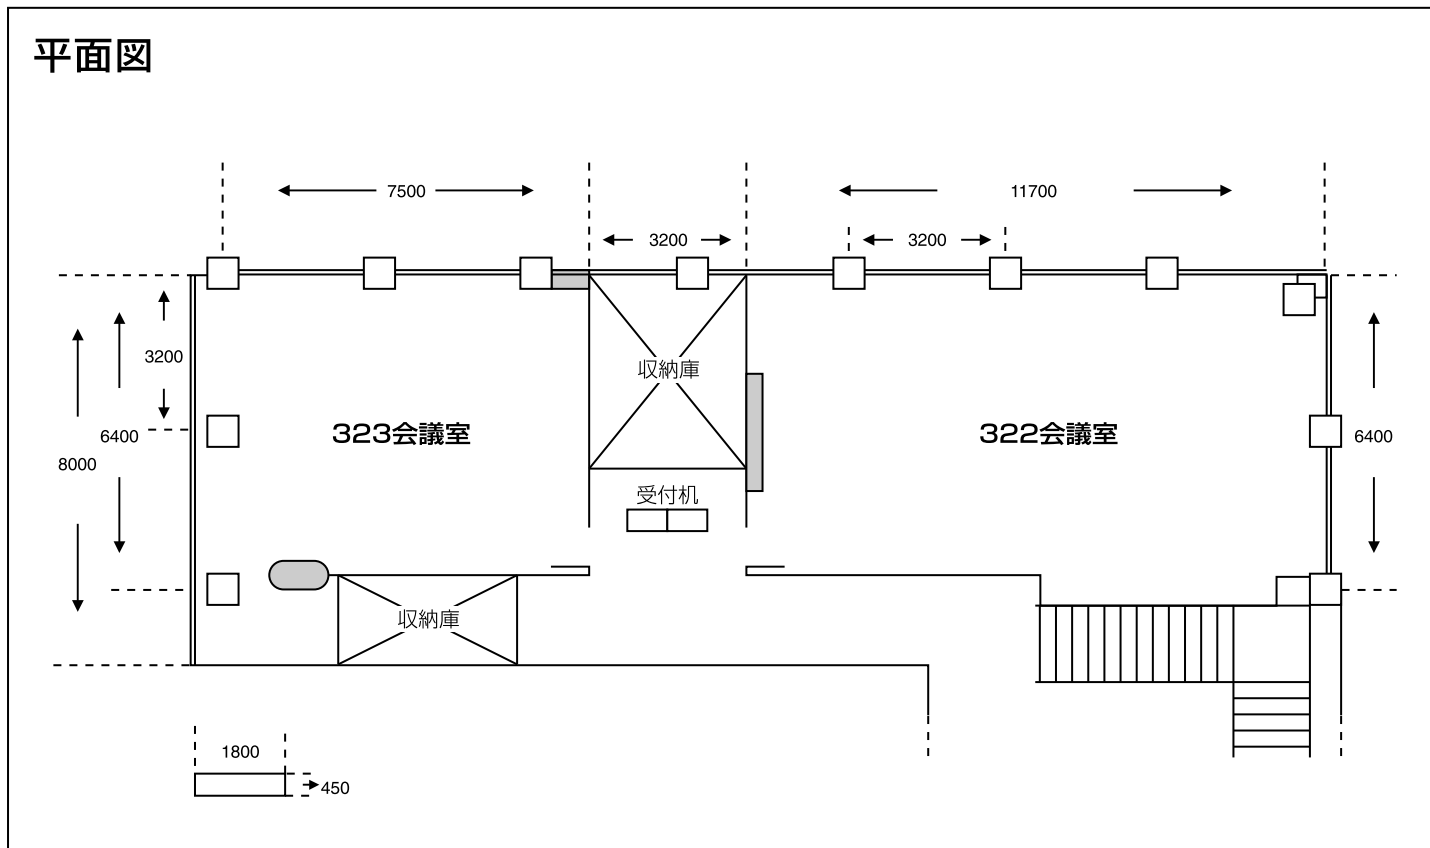

32F 貸し会議室

平面図

レイアウト例